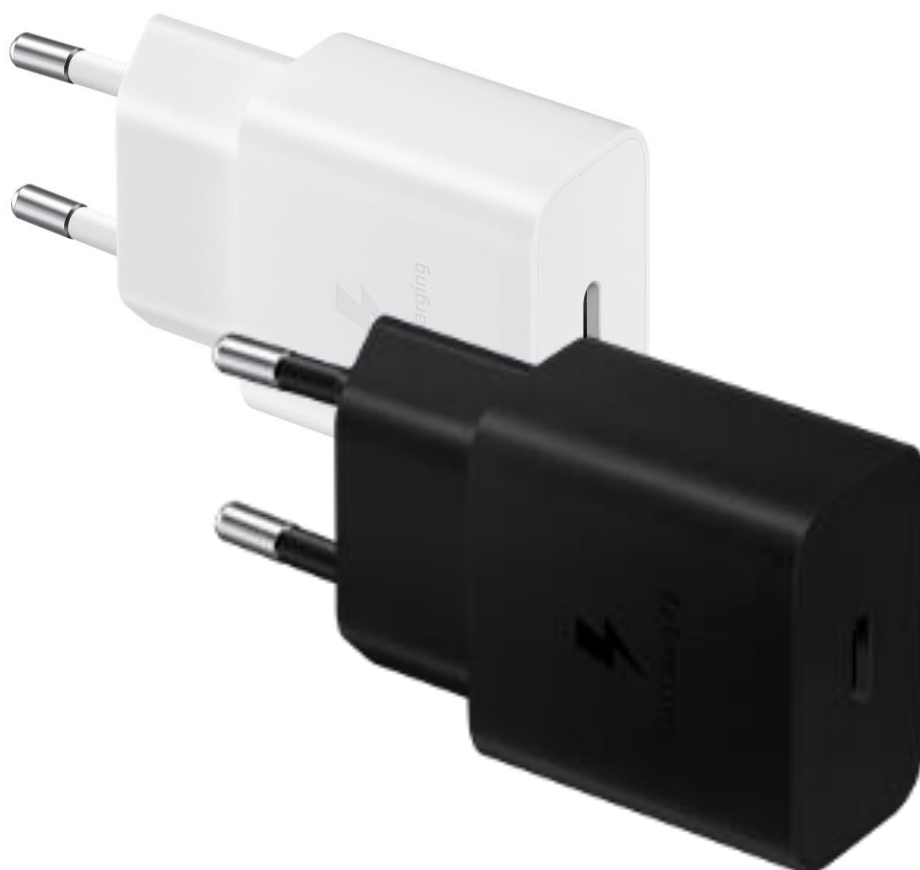

Adaptateur secteur 15W (sans câble)

PORT UNIVERSEL USB Type-C

CHARGE RAPIDE 15W

UTILISATION SÛRE

Adaptateur secteur 15W (sans câble)

DIMENSIONS

- Dimensions produit : 37 x 74,1 x 22,5 mm
- Poids produit : 38,5 g

- Dimensions produit emballé : 52 x 89,8 x 27,9 mm
- Poids produit emballé : 58 g

MATIÈRES

- Plastique

PUISSANCE

- Jusqu'à 15W

COMPATIBILITÉ

- Port universel type USB-C

DANS LA BOÎTE

- Adaptateur secteur USB-C
- Guide d'utilisation rapide

RÉFÉRENCES PRODUIT

- Adaptateur secteur 15W Noir
- Adaptateur secteur 15W Blanc

- EP-T1510NBEGEU
- EP-T1510NWEGEU

- 8806092709874
- 8806092709850